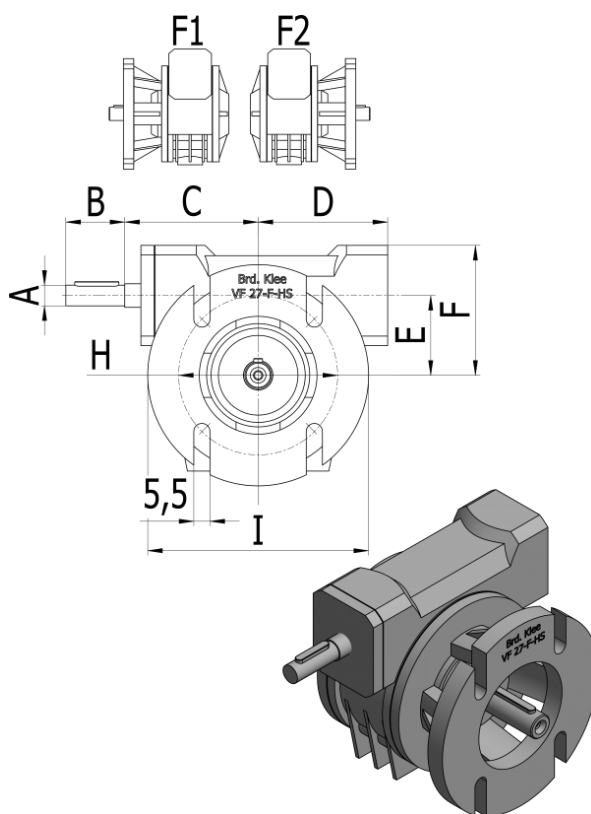

Varenummer: 3901027020400
Beskrivelse: Snekkegear med fri indgangsaksel
VF 27F1-20-HS

Mål

A = 7	I = 5.5
B = 20	J = 40
C = 45	K = 70
D = 43	
E = 27	
F = 52	
G = 87	
H = 7	